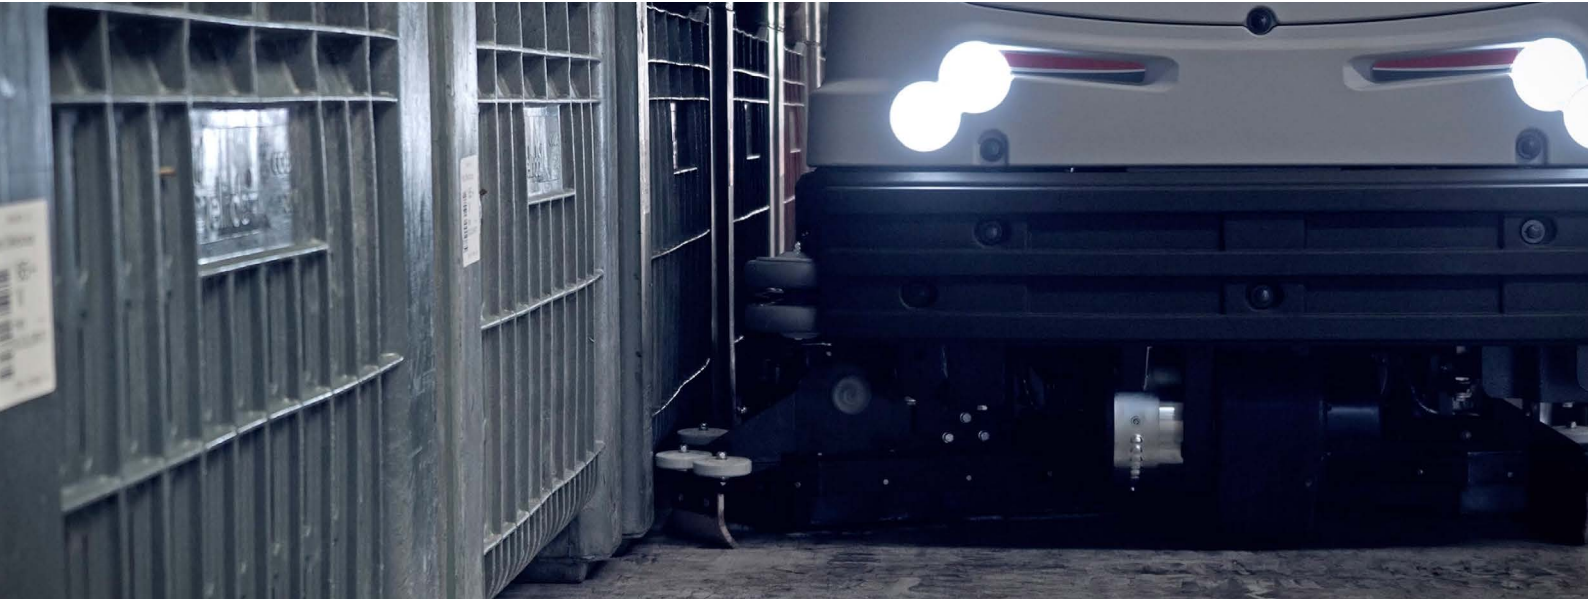

Comac technológia

Kitolható kefetálca

A Comac megoldás a hatékony tisztításhoz, még a falak mentén is

Mozgó súrolókefe: egy egyszerű vezérlés aktiválásakor a mozgó kefe jobbra jön ki, hogy elérje a falakon lerakódott szennyeződést. Ez a megoldás lehetővé teszi, hogy a gép ne csak súroljon, hanem súroljon, mint az oldalkefével felszerelt súrológépeknél.

A kezelő ezért távol maradhat a falaktól, csökkentve az ütközések kockázatát, amelyek károsíthatják a padlótisztító testét és magát a falat.

ELŐNYÖK:

- Nagyobb kényelem a kezelő számára
- A falak mentén is súrolható
- A padlósúroló testének károsodásának megelőzése
- A falak és függőleges tárgyak sérülésének megelőzése