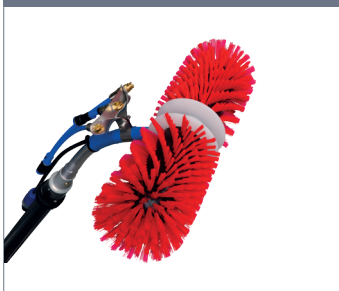

ROTAQLEEN Classic (Napelem)

Klasszikus forgó kefe a napelemek alapos tisztításához.

Kefe szélessége: 40 vagy 60 cm. Hajtás két nagy teljesítményű motoron keresztül a kefefejben. Ideális napelemek tisztítására

Súly: 2.2 kg or 2.8 kg, Motor (24 V, 180 rpm)

Csomag tartalma: erős kefecsatlakozások 3 fűvókával, kefejek (piros, bal és jobb) beépített motorral, tápkábel (50 m), távtartó tárcsák (alátétek), csatlakozók

Szélesség	Cikkszám
40 cm	72004
60 cm	72005