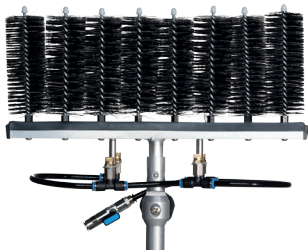

Tökéletes választás 50 vagy 100 mm -es lamellákhoz.

Könnyen kezelhető. Akár 50 százalékkal gyorsabb, mint a hagyományos kézi tisztítási folyamatok.

Anyag: Alumínium. Poliészter, fekete

Csomag tartalma: Tartó vagy cserekefe, kefeátmérő 55 mm, 8 kefe kefetartónként

	Cikkszám
Tartó	71509
Cserekefe	71510