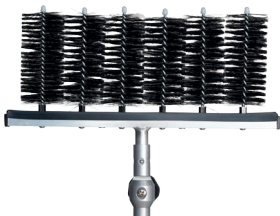

Tökéletes választás 60 mm -es lamellákhoz.

Könnyen kezelhető. Akár 50 százalékkal gyorsabb, mint a hagyományos kézi tisztítási folyamatok.

Anyag: Alumínium. Poliészter, fekete

Csomag tartalma: Tartó vagy cserekefe, kefeátmérő 65 mm, 6 kefe kefetartónként

	Cikkszám
Tartó	71507
Cserekefe	71508

Kefetartó és kefék