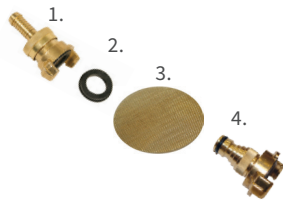

Vízcsatlakozó és szűrő

1. Vízcsatlakozó karmantyú Ø13mm
2. Cseretömítés a karmos csatlakozóhoz, menettel
3. Csereszűrő a karmos csatlakozóhoz
4. Gardena csatlakozáshoz alkalmas karom adapter

Cikkszám

1. 72551

2. 72552

3. 72557

4. 72654

Palackfej csatlakozókkal és szűrővel