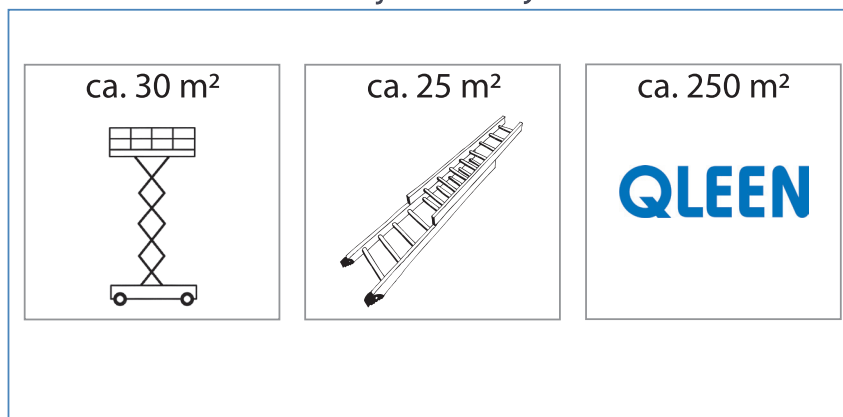

Bevált tisztítórendszer profiknak -

sokoldalú, költséghatékony és biztonságos.

Az elmúlt évtizedben a QLEEN rendszereket világszerte sikeresen alkalmazták. A QLEEN könnyen csatlakoztatható rendszermoduljai tökéletes megoldásokat kínálnak üveg, épülethomlokzat, napelemes rendszer, jármű és egyéb felület tisztítására. A QLEEN rendszereket széles körű gyakorlati tapasztalatok alapján fejlesztették ki, és nagy pontossággal gyártják, verhetetlen minőséget és megbízhatóságot kínálva

Több mint tiszta: QLEEN.

A QLEEN-nel való munkavégzés sokkal hatékonyabb, mint a hagyományos tisztítási eljárások alkalmazása, mivel nagy területek jelentősen termelékenyebb és költséghatékonyabb módon tisztíthatók. Használja a QLEEN -t az egyszerű, biztonságos és megbízható tisztításhoz 21 méteres munkamagasságig, anélkül, hogy elhagyná a talajt. Nincs több bérleti díj és összeszerelési idő az állványokhoz vagy az emelőkhöz, időt és pénzt takarítva meg. Még a finom felületeket vagy a hozzáférhetetlen zugokat is kényelmesen, alaposan és óvatosan lehet tisztítani. Fejlett és ergonómikus alkatrészeknek köszönhetően a QLEEN rendszerekkel való munka mindig zökkenőmentes és nyugodt.

Tisztítási teljesítmény óránként

Tisztítás a lágy víz erejével.

Minden QLEEN rendszer a kipróbált és megbízható PURAQLEEN vízkezelési technológiánkat használja, amely eltávolítja az összes szennyeződést a normál csapvízből, és erős, ásványi-anyagmentes, „tiszta” vízzé alakítja. Mivel képes eltávolítani a tisztítandó felületen lévő szennyeződéseket, a „lágy” víz gyorsan és alaposan tisztít, és azonnal kifolyik.

A QLEEN -el tisztított felületek megszáradnak, foltok és cseppnyomok nélkül. A „lágy” vízzel történő tisztítás ökológiailag biztonságos, mert akár tisztító adalékanyagok használata nélkül is alkalmazható.